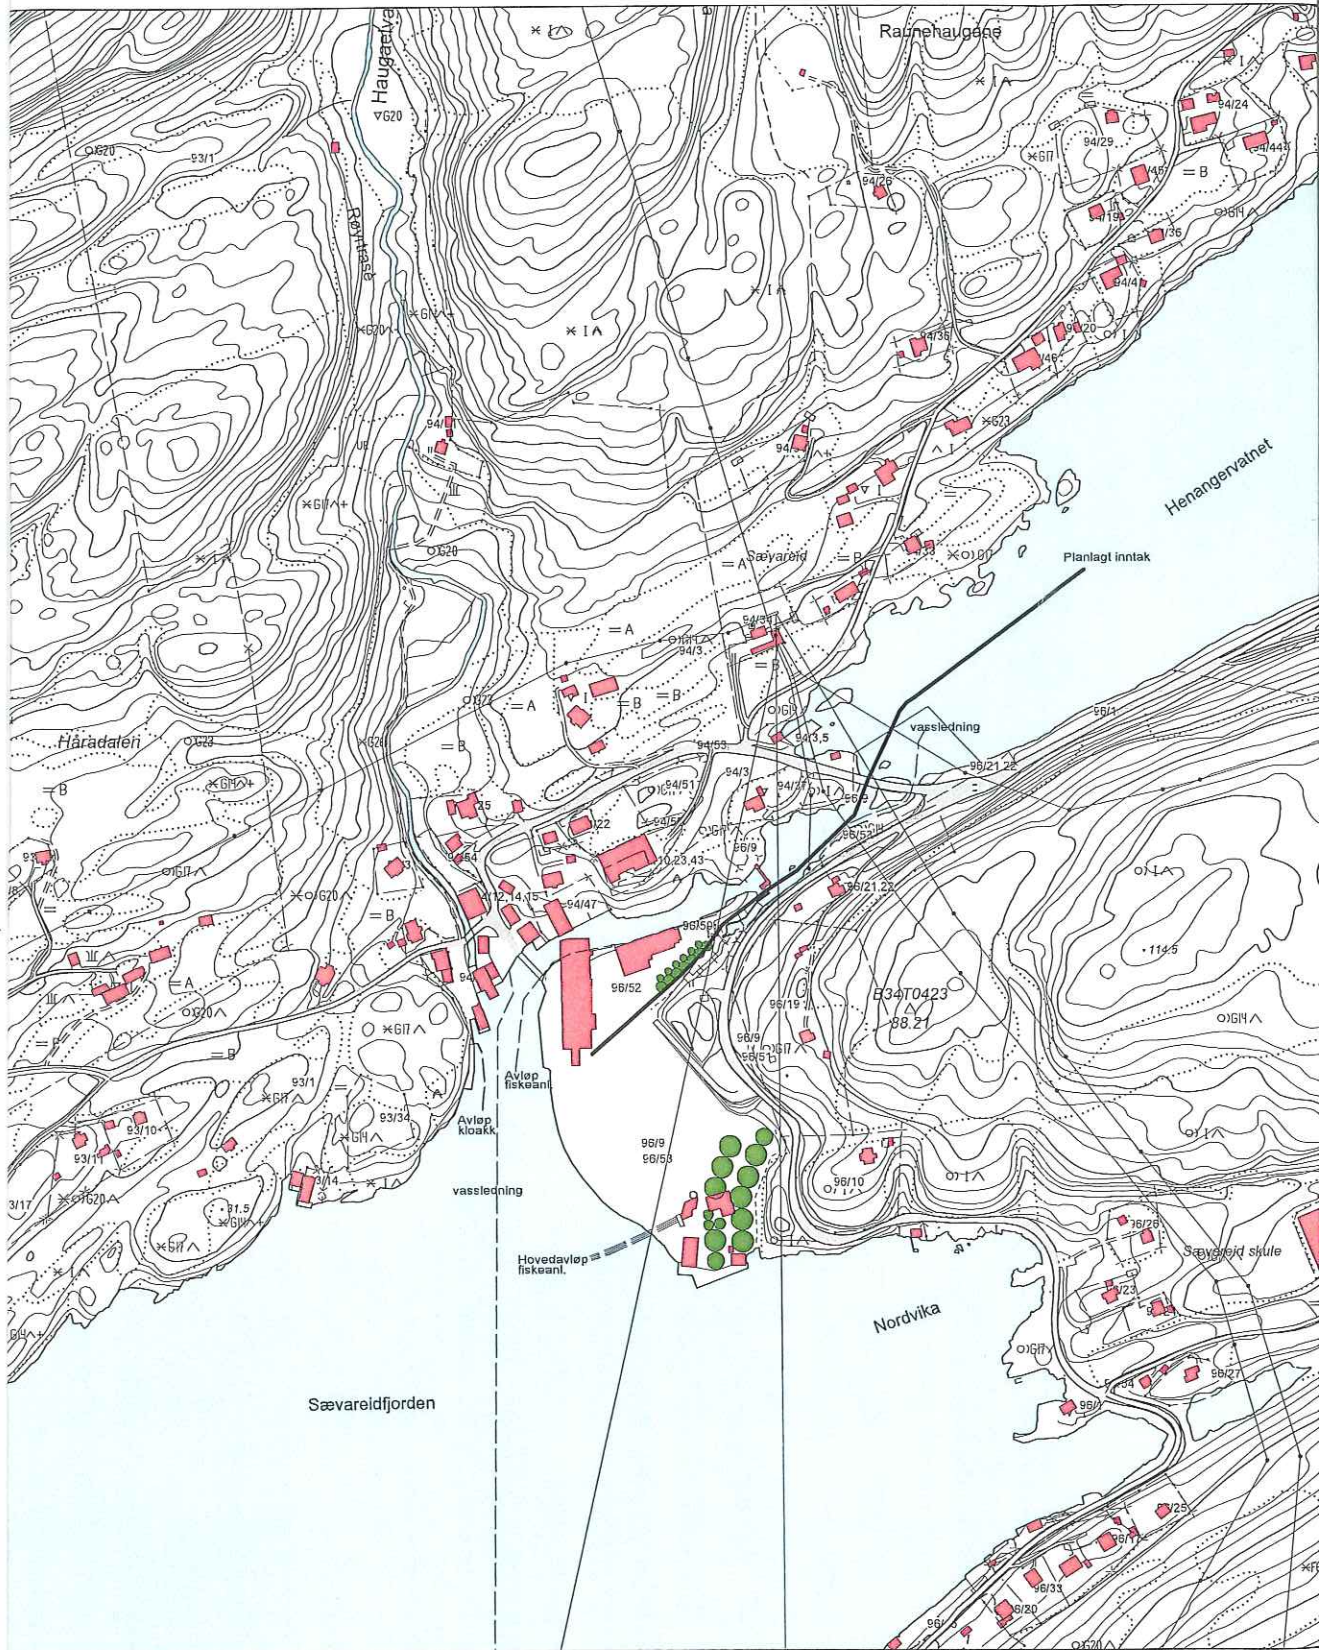

Planlagt inntak (alt 2)

SÆVAREID
reid fiskeanlegg FKB-C N5 (M=1:5000)